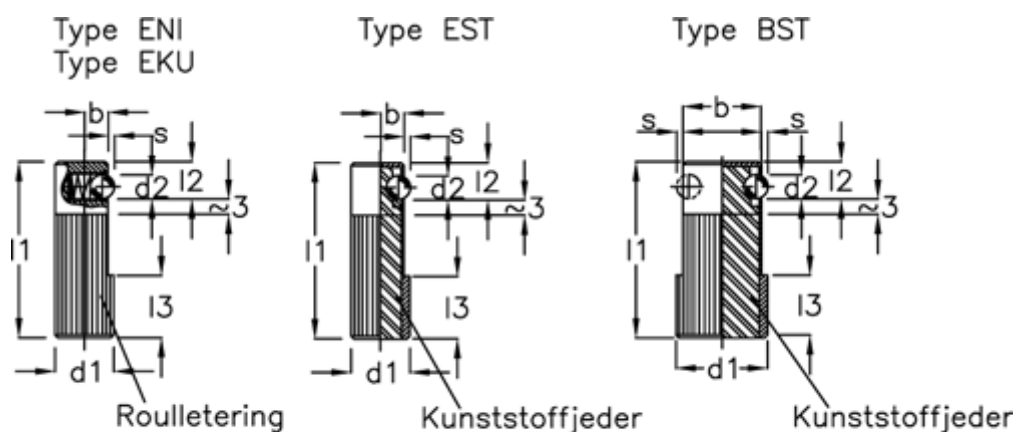

Varenummer: 200050131
 Beskrivelse: E+G sidetrykstykke
 GN 716-14-ENI

Mål

b	= 5.4	Længde B = 14 H8
d1	= 14	
d2	= 6.5	s = 1.8
Fjedertryk N bund	= 18.0	
Fjedertryk N top	= 8.0	
l1	= 40	
l2	= 5.8	
l3	= 10	